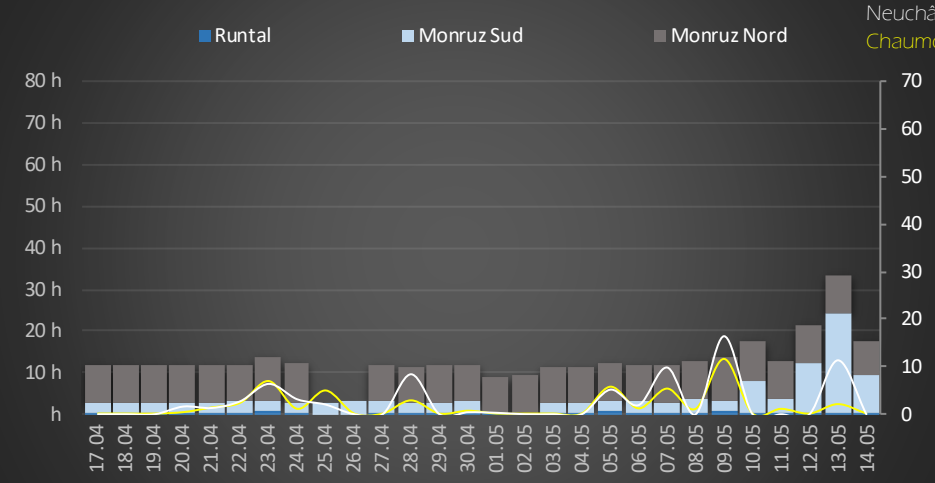

Relevage Ouest en heure de pompage par jour

Relevage Est en heure de pompage par jour

pluviométrie mm
Neuchâtel
Chaumont