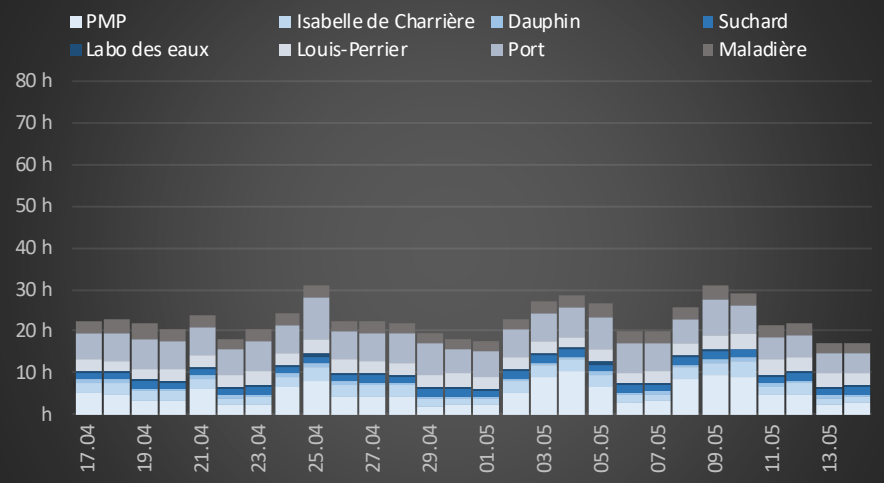

Relevage Ouest en heure de pompage par jour

Relevage Est en heure de pompage par jour

pluviométrie mm
Neuchâtel
Chaumont